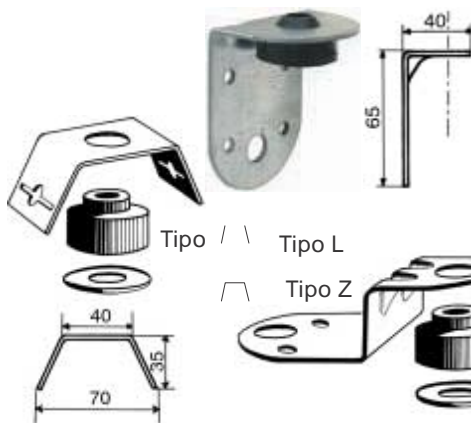

AV Kautschukfüsse

BestNr.	Artikel	Last Kg	€
Kautschukfüsse			
AV 01 213	50 x 50 x 15	70 bis 150	2.70
AV 01 214	50 x 50 x 20	100 bis 250	3.38
AV 01 215	80 x 80 x 25	250 bis 500	5.07
AV 01 216	80 x 80 x 35	300 bis 600	6.42
AV 01 218	100 x 100 x 60	1.000 bis 2.700	11.55
Füße für Ventilatoren			
AV 01 099	Ø 5 mm Fuß		0.48
AV 01 100	Ø 8 mm Fuß		0.90
Schwingungsdämpfer für Profile			
• Mit interner Metallscheibe			
AV 01 041	Schwingungsdämpfer M8	55	1.25
AV 01 042	Schwingungsdämpfer M10	55	2.05

Deckenbefestigung mit Gummi

BestNr.	Artikel	Last Kg	€
Aufhängung durch Befestigungselement «TVA»			
AV 01 016	TVA 40	8 to 25	6.10
AV 01 017	TVA 60	18 to 50	6.55
AV 01 015	TVA 75	25 to 75	6.98
Hängende Gummidämpfer			
AV 02 541	VC RH-B Bohrung Ø10	100-400	24.75
AV 02 542	VC RH-C Bohrung Ø12	500-750	45.25
Höheneinstellbarer Aufhänger			
• 25 mm ausgleichbar			
• Gewinde M10			
AV 01 019	RDAS - 60	20 bis 60	12.15

Aufhängungen für Leitungen / Geräte

BestNr.	Artikel	€
• Mit Gummidämpfer und U-Scheibe		
AV 01 045	Befestigung type L "BRA-L"	1.62
AV 01 046	Befestigung type Z "BRA-Z"	1.62
AV 01 047	Befestigung type "BRA-Z"	1.85